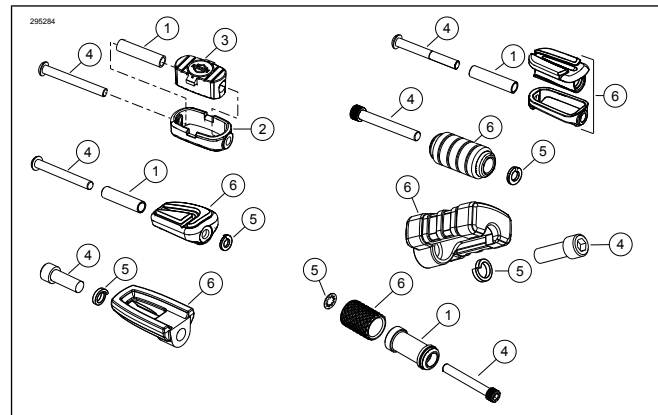

▲ HOIATUS!

Juhi ja kaassõitja turvalisus oleneb sellest, kas komplekt on õigesti paigaldatud. Kui protseduur pole teile jõukohane või teil puuduvad õiged tööriistad, laske paigaldada Harley-Davidson®-i edasimüüjal. Selle komplekti vale paigaldamine võib põhjustada surma või raskeid vigastusi. (00308b)

Komplekti sisu

Vt Joonis 1 ja Tabel 1.

PAIGALDAMINE

1. Eemaldage olemasolev käiguvahetuspedaal.
2. Vt Joonis 1. **Komplektide 33946-05 ja 33600008 puhul:** monteerige käiguvahetuspedaal, kui see on vajalik:
   1. Sisestage vahetoru (1) kummitüki (3) sisse.
   2. Paigaldage kummitükk koos vahetoriga kroomitud kattesesse (2). Veenduge, et kummitükk on paigaldatud õige suunaga.
3. **Komplektide 33946-05 ja 33600008 puhul:** paigaldage käiguvahetuspedaali koost ja kruvi (4) käiguvahetushoova külge. Ärge pingutage. **Komplektide 33600075, 33600154, 33600256, 33600257, 33600295, 33600303 ja 33600357 puhul:** paigaldage käiguvahetuspedaali koost kruvi (4) ja seibiga (5). Paigutage seib käiguvahetuspedaali ja käiguvahetushoova vahele. Ärge pingutage. **Komplektide 33600295 ja 33600303 puhul:** asetage seib poldipea alla.
4. Pöörake käiguvahetuspedaal soovitud asendisse.
5. Keerake kruvi kinni. Pingutage.
   Moment: 16,3–18,9 N·m (144–168 in·lbs) *Kruvi*

HOOLDATAVAD OSAD

Joonis 1. Lülitushoova komplekt

Tabel 1. Hooldatavad osad

Üksus	Kirjeldus (kogus)	Tootenumbr
1	Vahehoidik (Bar & Shield)	50784-97
	Vahehoidik (Slipstream)	12400026
	Vahehoidik (Airflow)	12400026
2	Kate (Bar & Shield)	33947-05
	Kate (Slipstream)	Ei müüda eraldi
	Kate (Airflow)	Ei müüda eraldi
3	Kummitükk (kõik komplektid)	Ei müüda eraldi
4	Kruvi (Bar & Shield, Slipstream)	94545-03
	Kruvi (Slipstream)	94545-03
	Kruvi (Airflow)	4196
	Kruvi (kroomitud)	10500108
	Kruvi (must)	10500107
	Kruvi (Endgame)	10201005
5	Kruvi ('66 Collection)	10201005
	Lukustusseib (ainult Airflow)	7041
	Lukustusseib (kroomitud)	7041
	Lukustusseib (must)	7085
	Lukustusseib (Endgame)	7042
6	Lukustusseib ('66 Collection)	10300230
	Käiguvahetuspedaali koost (Bar & Shield, Slipstream)	Ei müüda eraldi
	Käiguvahetuspedaali koost (Slipstream)	33600007
	Käiguvahetuspedaali koost (Airflow)	33600056
	Käiguvahetuspedaali koost (must, Airflow)	33600098
	Käiguvahetuspedaali koost (kroomitud, Kahuna)	33600251
	Käiguvahetuspedaali koost (must, Kahuna)	33600244
	Käiguvahetuspedaali koost (Endgame)	Ei müüda eraldi
	Käiguvahetuspedaali koost ('66 Collection)	33600369