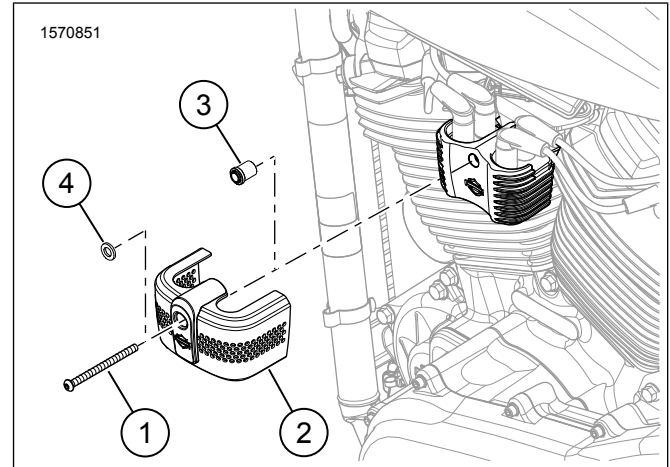

POOLI KATE

ÜLDOSA

Komplekti numbrid

57300213, 57300214, 57300289

Mudelid

Mudeli sobivuse teavet vaadake P&A jaemüügikataloogist või osade ja tarvikute jaotisest veebilehel www.harley-davidson.com (ainult inglise keeles).

Komplekti sisu

Vt Joonis 1 ja Tabel 1.

▲ HOIATUS!

Juhi ja kaassõitja turvalisus oleneb sellest, kas komplekt on õigesti paigaldatud. Kui protseduur pole teile jõukohane või teil puuduvad õiged tööriistad, laske paigaldada Harley-Davidson®-i edasimüüjal. Selle komplekti vale paigaldamine võib põhjustada surma või raskeid vigastusi. (00308b)

PAIGALDAMINE

1. Eemaldage peakaitse. Vt kasutusjuhendit.
2. Eemaldage Originaalvarustus (OE) pooli paigalduskruvi. Visake ära.
3. Paigaldage pooli kate pooli peale.
   1. **Komplektid: 57300213, 57300214.** Kruvi (1) ja pooli kate (2).
   2. **Komplektid: 57300289.** Kruvi (1), seib (4), pooli kate (2) ja vaherõngas (3).
4. Pingutage kruvi (1).
   1. **Komplektid: 57300213, 57300214.**
      Moment: 14,9–18,9 N·m (11–14 ft-lbs)
   2. **Komplektid: 57300289.**
      Moment: 14,9–16,3 N·m (11–12 ft-lbs)

Hooldatavad osad

Joonis 1. Hooldatavad osad

Tabel 1. Hooldatavad osad

Komplekt	Üksus	Kirjeldus (kogus)	Toote nr
57300213	1	Kruvi, kroom	10200731
	2	Pooli kate	Ei müüda eraldi
57300214	1	Kruvi, must	10200730
	2	Pooli kate	Ei müüda eraldi
57300289	1	Kruvi, tsingitud	10201184
	2	Pooli kate	Ei müüda eraldi
	3	Vaherõngas	12400199
	4	Seib	10300130