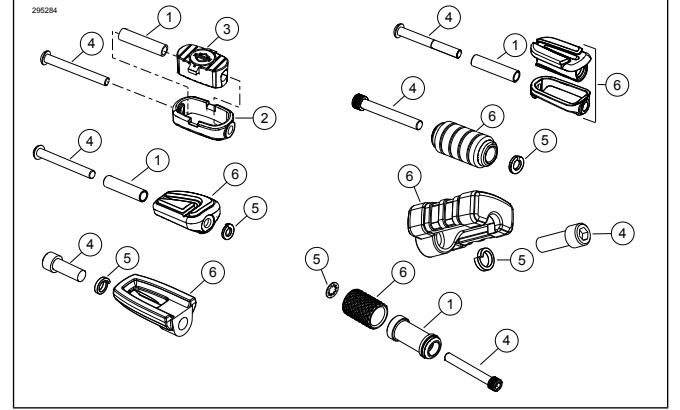

GENEL

Kit Numarası

33946-05, 33600008, 33600075, 33600154, 33600256, 33600257, 33600295, 33600303, 33600357

Modeller

Model donanım bilgisi için P&A Perakende Satış Kataloğuna veya www.harley-davidson.com adresinden Parçalar ve Aksesuarlar (sadece İngilizce) bölümüne başvurun.

⚠ UYARI

Sürücünün ve yolcunun güvenliği bu kitin doğru takılmasına bağlıdır. Prosedürü gerçekleştirebilecek yetkinliğe veya doğru aletlere sahip değilseniz, takma işlemini Harley-Davidson bayisine yaptırın. Bu kitin düzgün takılmaması ölüme veya ciddi yaralanmalara neden olabilir. (00308b)

Kit İçerikleri

Bkz. Şekil 1 ve Tablo 1.

KURULUM

1. Mevcut vites pimini çıkarın.
2. Bkz. Şekil 1 . **Kit 33946-05 ve 33600008 için:** Gerekirse vites pimini birleştirin:
   1. Ara parça tüpü (1) dişe (3) geçirin.
   2. Ara parça takılı dişi krom kapağa (2) takın. Dişin yönünün doğru olduğunu kontrol edin.
3. **Kit 33946-05 ve 33600008 için:** Vites pimi tertibatı ve vidayı (4) vites koluna takın. Sıkmayın. **Kit 33600075, 33600154, 33600256, 33600257, 33600295, 33600303 ve 33600357 için:** Vites pimi tertibatını vida (4) ve rondelayla (5) vites koluna takın. Rondelayı vites pimi ve vites kolunun arasına yerleştirin. Sıkmayın. **Kit 33600295 ve 33600303 için:** Rondelayı civata başının altına yerleştirin.
4. Vites pimini istenen konuma çevirin.
5. Vidaları sabitleyin. Sıkın.
   Tork: 16,3–18,9 N·m (144–168 in-lbs) Vida

SERVİS PARÇALARI

Şekil 1. Vites Pimi Kiti

Tablo 1. Servis Parçaları

Öge	Tanım (Miktar)	Parça Numarası
1	Ara Parça (Bar & Shield)	50784-97
	Ara Parça (Slipstream)	12400026
	Ara Parça (Airflow)	12400026
2	Kapak (Bar & Shield)	33947-05
	Kapak (Slipstream)	Ayrı satılmaz
	Kapak (Airflow)	Ayrı satılmaz
3	Sırt (tüm Kitler)	Ayrı satılmaz
4	Vida (Bar & Shield, Slipstream)	94545-03
	Vida (Slipstream)	94545-03
	Vida (Airflow)	4196
	Vida (Krom)	10500108
	Vida (Siyah)	10500107
	Vida (Endgame)	10201005
5	Vida ('66 Collection)	10201005
	Kilit Rondelası (sadece Airflow)	7041
	Kilit Rondelası (Krom)	7041
	Kilit Rondelası (Siyah)	7085
	Kilit Rondelası (Endgame)	7042
6	Kilit rondelası ('66 Collection)	10300230
	Vites Pimi Tertibatı (Bar & Shield, Slipstream)	Ayrı satılmaz
	Vites Pimi Tertibatı (Slipstream)	33600007
	Vites Pimi Tertibatı (Airflow)	33600056
	Vites Pimi Tertibatı (Black Airflow)	33600098
	Vites Pimi Tertibatı (Krom, Kahuna)	33600251
	Vites Pimi Tertibatı (Siyah, Kahuna)	33600244
	Vites Pimi Tertibatı (Endgame)	Ayrı satılmaz
	Vites Pimi Tertibatı ('66 Collection)	33600369