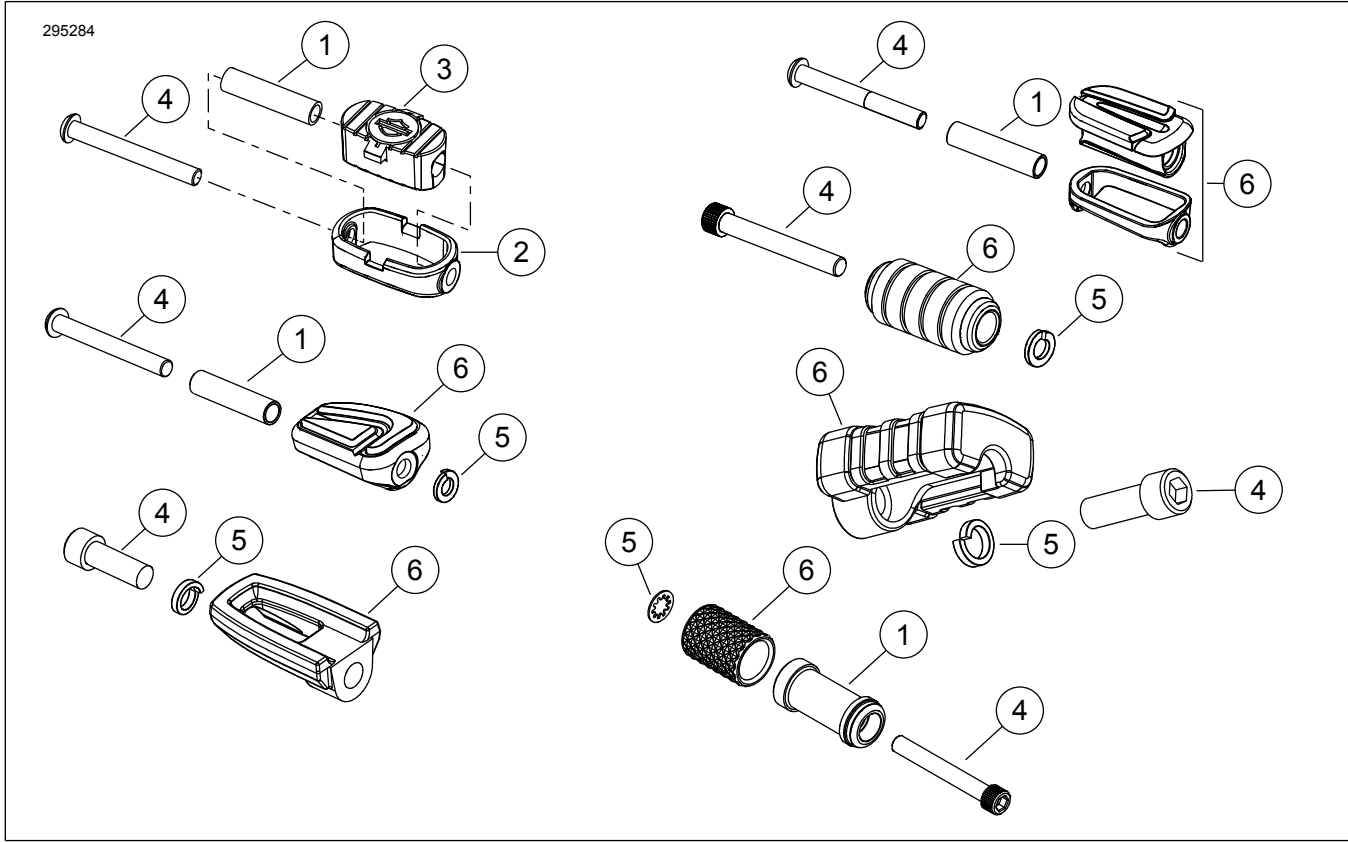

SERVİS PARÇALARI

Şekil 1. Vites Pimi Kiti

Tablo 1. Servis Parçaları

Öge	Tanım (Miktar)	Parça Numarası
1	Ara Parça, Kit 33946-05	50784-97
	Ara Parça, Kit 33600383	Ayrı satılmaz
	Ara Parça, Kit 33600384	Ayrı satılmaz
2	Kapak, Kit 33946-05	33947-05
3	Vida yuvası, Kit 33946-05	Ayrı satılmaz
4	Vida, Kit 33946-05	10200594
	Vida, Kit 33600008	94545-03
	Vida, Kit 33600075	4196
	Vida, Kitler 33600256, 33600383	10500108
	Vida, Kitler 33600257, 33600384	10500107
	Vida, Kitler 33600295, 33600303, 33600357	10201005
	Vida, Kit 33600154	10200853
5	Kilit rondelası, Kitler 33600075, 33600154, 33600256	7041
	Kilit rondelası, Kitler 33600295, 33600303	7042
	Kilit rondelası, Kit 33600357	10300230
	Kilit rondelası, Kit 33600383	7127
	Kilit rondelası, Kitler 33600257, 33600384	7155
6	Vites Pimi Tertibatı, Kit 33600008	33600007
	Vites Pimi Tertibatı, Kit 33600075	33600056
	Vites Pimi Tertibatı, Kit 33600154	33600098
	Vites Pimi Tertibatı, Kit 33600256	33600251
	Vites Pimi Tertibatı, Kit 33600257	33600244
	Vites Pimi Tertibatı, Kit 33600295, 33600303	Ayrı satılmaz
	Vites Pimi Tertibatı, Kit 33600357	33600369
	Vites Pimi Tertibatı, Kitler 33600383, 33600384	Ayrı satılmaz