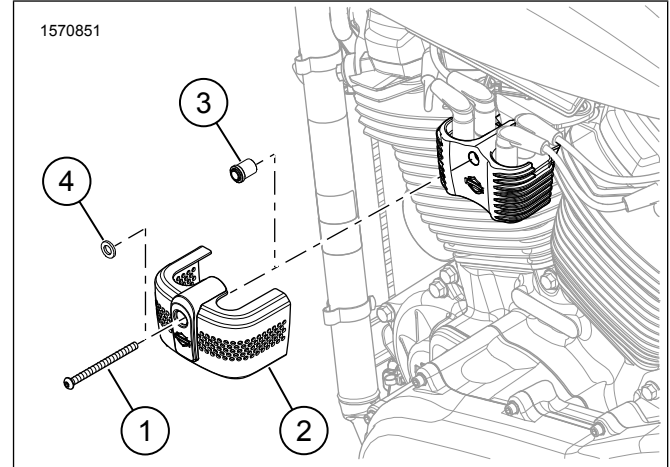

ΚΑΛΥΜΜΑ ΠΗΝΙΟΥ

ΓΕΝΙΚΑ

Αριθμοί κιτ

57300213, 57300214, 57300289

Μοντέλα

Για πληροφορίες σχετικά με την εφαρμογή του μοντέλου, δείτε τον Κατάλογο Λιανικής Πώλησης Εξαρτημάτων και Αξεσουάρ ή την ενότητα Εξαρτήματα και Αξεσουάρ στη διεύθυνση www.harley-davidson.com (αγγλικά μόνο).

Περιεχόμενα του Κιτ

Δείτε Εικόνα 1 και Πίνακας 1.

▲ ΠΡΟΕΙΔΟΠΟΙΗΣΗ

Η ασφάλεια του αναβάτη και του συνεπιβάτη εξαρτάται από τη σωστή τοποθέτηση αυτού του κιτ. Εάν δεν είστε σε θέση να εκτελέσετε τη διαδικασία ή εάν δεν διαθέτετε τα σωστά εργαλεία, ζητήστε από έναν εμπορικό αντιπρόσωπο Harley-Davidson να διεξαγάγει την τοποθέτηση. Η ακατάλληλη τοποθέτηση αυτού του κιτ θα μπορούσε να οδηγήσει σε θάνατο ή σοβαρό τραυματισμό. (00308b)

ΤΟΠΟΘΕΤΗΣΗ

1. Αφαιρέστε την κύρια ασφάλεια. Δείτε το εγχειρίδιο κατόχου.
2. Αφαιρέστε Πρωτότυπος εξοπλισμός (ΟΕ) τη βίδα στερέωσης του πηνίου. Απορρίψτε.
3. Τοποθετήστε το κάλυμμα πάνω από το πηνίο.
   1. **Κιτ: 57300213, 57300214.** Βίδα (1) και κάλυμμα πηνίου (2).
   2. **Κιτ: 57300289.** Βίδα (1), ροδέλα (4), κάλυμμα πηνίου (2) και διαχωριστικό (3).
4. Σφίξτε τη βίδα (1).
   1. **Κιτ: 57300213, 57300214.**
      Ροπή: 14,9–18,9 N·m (11–14 ft-lbs)
   2. **Κιτ: 57300289.**
      Ροπή: 14,9–16,3 N·m (11–12 ft-lbs)

Ανταλλακτικά

Εικόνα 1. Ανταλλακτικά

Πίνακας 1. Ανταλλακτικά

Κιτ	Στοιχείο	Περιγραφή (ποσότητα)	Part No.
57300213	1	Βίδα, χρώμιο	10200731
	2	Κάλυμμα πηνίου	Δεν πωλείται χωριστά
57300214	1	Βίδα, μαύρη	10200730
	2	Κάλυμμα πηνίου	Δεν πωλείται χωριστά
57300289	1	Βίδα, επιψευδαργυρωμένη	10201184
	2	Κάλυμμα πηνίου	Δεν πωλείται χωριστά
	3	Διαχωριστικό	12400199
	4	Ροδέλα	10300130