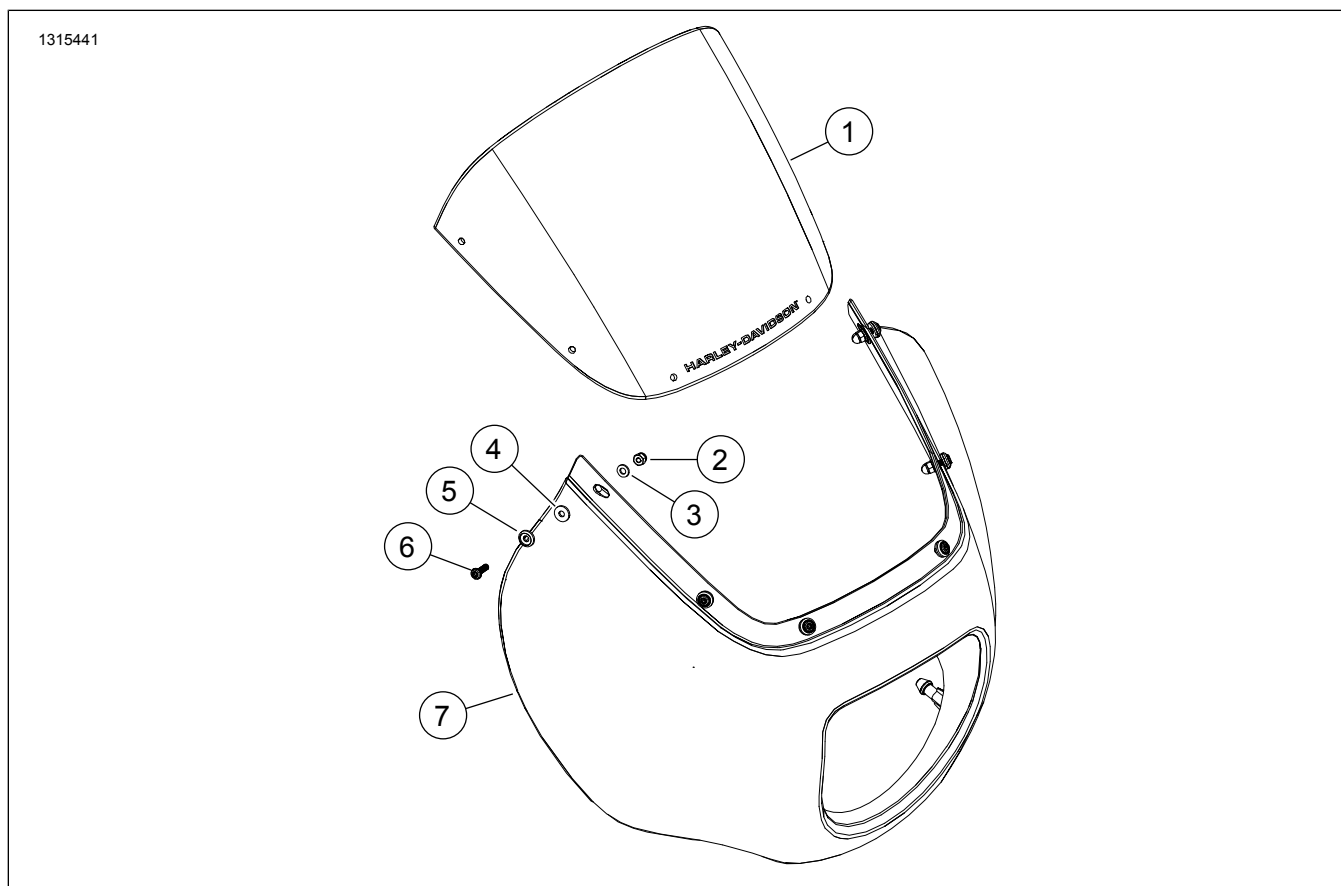

## ОБТІЧНИК SOFTAIL QUARTER FAIRING

Таблиця 1.

Комплекти	Пропоновані інструменти	Рівень кваліфікації	Час
57001615xxx, 57001627 (Застаріле – не встановлюйте на транспортний засіб : 57000980, 57000981xxx)	Захисні окуляри, динамометричний ключ	1	1 година
<i>(1) Необхідно затягування до значення крутного моменту або інші наявні інструменти і методи</i>			

### ВМІСТ КОМПЛЕКТУ

Малюнок 1. Запчастини, що обслуговуються: Компоненти спинки водія

Таблиця 2. Список запасних частин: Компоненти спинки водія

<input checked="" type="checkbox"/>	Поз.	Кількість	Опис	Part No.	Примітки:
<input type="checkbox"/>	1	1	Вітрове скло	57400399	
<input type="checkbox"/>	2	6	Гайка, накидна	10100131	
<input type="checkbox"/>	3	6	Шайба, пласка	10300189	
<input type="checkbox"/>	4	6	Шайба, гумова	10300211	
<input type="checkbox"/>	5	6	Шайба, спеціальна	10300212	
<input type="checkbox"/>	6	6	Гвинт, із напівкруглою головкою TORX, 8-32	10200999	2–2,3 N·m (18–20 in-lbs)
<input type="checkbox"/>	7	1	Обтічник Quarter Fairing	Не продаються окремо	