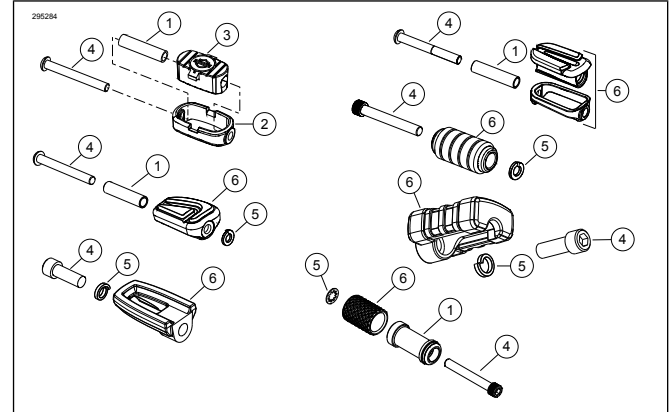

Settets innhold

Se Figur 1 og Tabell 1.

MONTERING

- Fjern den eksisterende girpinnen.
- Se Figur 1 . **For sett 33946-05 og 33600008:** Monter girpinnen, hvis det er nødvendig:
 - Sett inn avstandsstykket (1) i slitebanen (3).
 - Monter slitebanen med avstandsstykket i kromdekslet (2). Bekreft at slitebanen er plassert på riktig måte.
- For sett 33946-05 og 33600008:** Monter girpinnen og skruen (4) på girpedalen. Ikke stram til. **For sett 33600075, 33600154, 33600256, 33600257, 33600295, 33600303 og 33600357:** Monter girpedaltappen med skruen (4) og skiven (5). Plasser skiven mellom girpinnen og girpedalen. Ikke stram til. **For sett 33600295 og 33600303:** Plass skiven under bolthodet.
- Roter girpinnen til ønsket sted.
- Fest skruen (1). Stram til.

Tiltrekningsmoment: 16,3–18,9 N·m (144–168 in-lbs) Skruer

SERVICEDELER

Figur 1. Girvekslerpinne-sett

Tabell 1. Servicedeler

Element	Beskrivelse (mengde)	Delenumre
1	Avstandsstykke (Bar & Shield)	50784-97
	Avstandsstykke (Slipstream)	12400026
	Avstandsstykke (Airflow)	12400026
2	Deksel (Bar & Shield)	33947-05
	Deksel (Slipstream)	Selges ikke separat
	Deksel (Airflow)	Selges ikke separat
3	Slitebane (alle sett)	Selges ikke separat
4	Skruer (Bar & Shield, Slipstream)	94545-03
	Skruer (Slipstream)	94545-03
	Skruer (Airflow)	4196
	Skruer (krom)	10500108
	Skruer (svart)	10500107
	Skruer (Endgame)	10201005
	Skruer ('66 Collection)	10201005
5	Låseskive (kun Airflow)	7041
	Låseskive (krom)	7041
	Låseskive (svart)	7085
	Låseskive (Endgame)	7042
6	Skive ('66 Collection)	10300230
	Girpinne (Bar & Shield, Slipstream)	Selges ikke separat
	Girpinne (Slipstream)	33600007
	Girpinne (Airflow)	33600056
	Girpinne (Black Airflow)	33600098
	Girpinne (krom, Kahuna)	33600251
	Girpinne (svart, Kahuna)	33600244
Girpinne (Endgame)	Selges ikke separat	
	Girpedaltapp ('66 Collection)	33600369