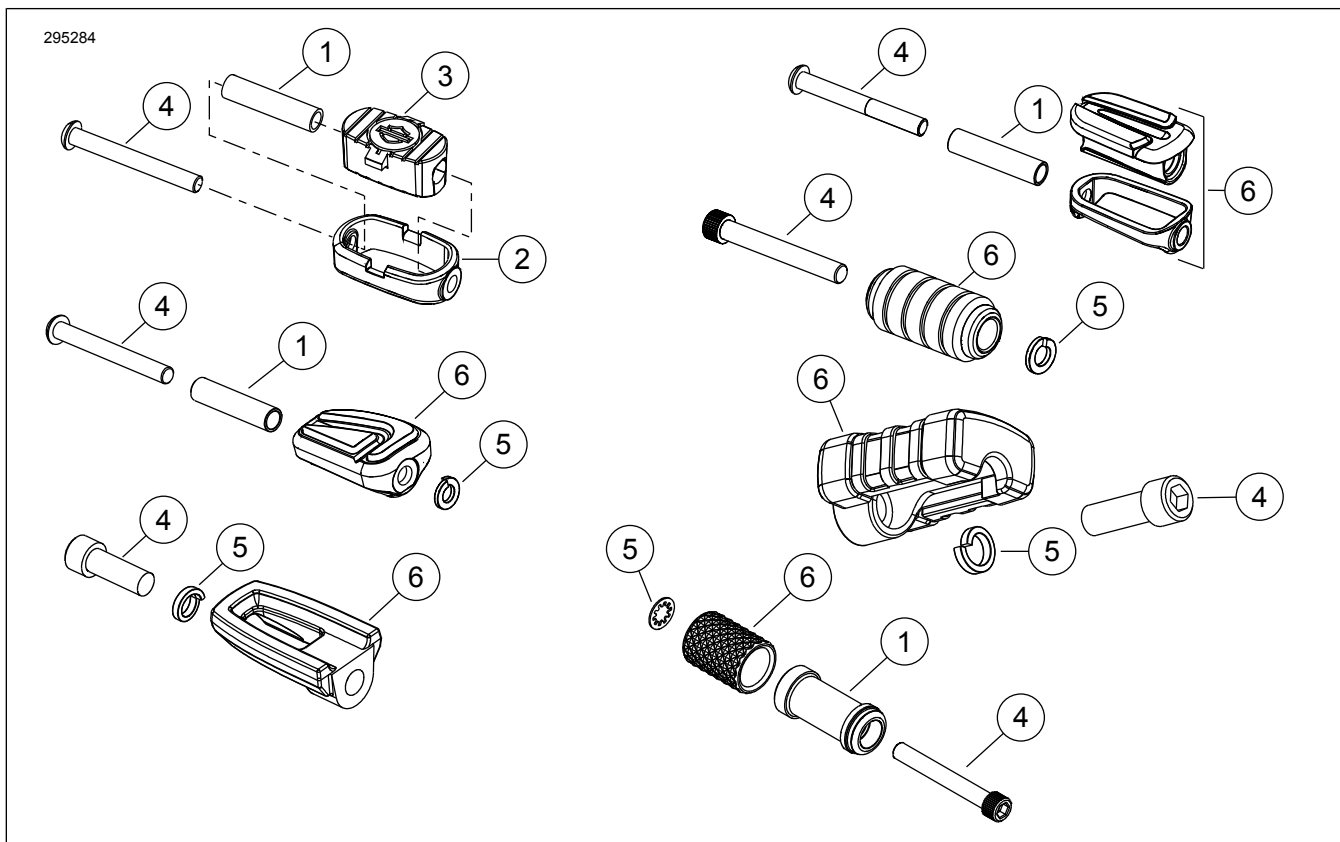

SERVICEDELER

Figur 1. Girvekslerpinne-sett

Tabell 1. Servicedeler

Element	Beskrivelse (mengde)	Delenumre
1	Avstandsstykke, sett 33946-05	50784-97
	Avstandsstykke, sett 33600383	Selges ikke separat
	Avstandsstykke, sett 33600384	Selges ikke separat
2	Deksel, sett 33946-05	33947-05
3	Slitebane, sett 33946-05	Selges ikke separat
4	Skrue, sett 33946-05	10200594
	Skrue, sett 33600008	94545-03
	Skrue, sett 33600075	4196
	Skrue, sett 33600256, 33600383	10500108
	Skrue, sett 33600257, 33600384	10500107
	Skrue, sett 33600295, 33600303, 33600357	10201005
	Skrue, sett 33600154	10200853
5	Låseskive, sett 33600075, 33600154, 33600256	7041
	Låseskive, sett 33600295, 33600303	7042
	Låseskive, sett 33600357	10300230
	Låseskive, sett 33600383	7127
	Låseskive, sett 33600257, 33600384	7155
6	Girpedaltapp, sett 33600008	33600007
	Girpedaltapp, sett 33600075	33600056
	Girpedaltapp, sett 33600154	33600098
	Girpedaltapp, sett 33600256	33600251
	Girpedaltapp, sett 33600257	33600244
	Girpedaltapp, sett 33600295, 33600303	Selges ikke separat
	Girpedaltapp, sett 33600357	33600369
	Girpedaltapp, sett 33600383, 33600384	Selges ikke separat