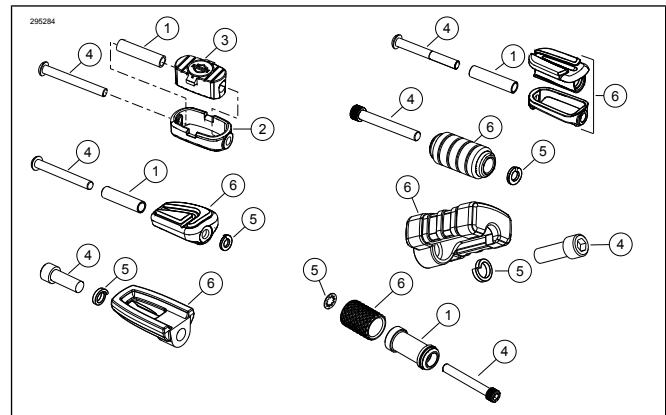

Modeli

Za informacije o prileganju modelu si oglejte Maloprodajni katalog P&A ali razdelek Deli in dodatki na www.harley-davidson.com (samo v angleščini).

⚠ OPOZORILO

Varnost voznika in sopotnika je odvisna od pravilne namestitve tega sklopa. Če sami ne zmorete opraviti postopka ali nimate ustreznega orodja, naj montažo opravi serviser Harley-Davidson. Napačna montaža tega sklopa lahko povzroči hude poškodbe ali smrt. (00308b)

Vsebina kompleta

Glejte Slika 1 in Preglednica 1.

MONTAŽA

1. Odstranite obstoječo prestavno kljuko.
2. Glejte Slika 1 . **Za kompleta 33946-05 in 33600008:** po potrebi sestavite prestavno kljuko:
   1. Vstavite distančno cev (1) v navoj (3).
   2. Namestite navoj z vstavljanjem distančne cevi v kromiran pokrov (2). Preverite, ali je navoj pravilno usmerjen.
3. **Za kompleta 33946-05 in 33600008:** namestite sestav prestavne kljuke in vijak (4) na prestavno ročico. Ne pritegnite. **Za komplete 33600075, 33600154, 33600256, 33600257, 33600295, 33600303 in 33600357:** Namestite sestav prestavne kljuke z uporabo vijaka (4) in podložke (5). Namestite podložko med prestavno kljuko in prestavno ročico. Ne pritegnite. **Za kompleta 33600295 in 33600303:** namestite podložko pod glavo vijaka.
4. Zavrtnite prestavno kljuko v zeleno usmerjenost.
5. Privijte vijak. Privijte.
   Navor: 16,3–18,9 N·m (144–168 in-lbs) *Vijak*

SERVISNI DELI

Slika 1. Komplet pedala menjalnika

Preglednica 1. Servisni deli

Del	Opis (Količina)	Številka dela
1	Distančnik (Bar & Shield)	50784-97
	Distančnik (Slipstream)	12400026
	Distančnik (Airflow)	12400026
2	Pokrov (Bar & Shield)	33947-05
	Pokrov (Slipstream)	Ni naprodaj ločeno
	Pokrov (Airflow)	Ni naprodaj ločeno
3	Navoj (vsi kompleti)	Ni naprodaj ločeno
4	Vijak (Bar & Shield, Slipstream)	94545-03
	Vijak (Slipstream)	94545-03
	Vijak (Airflow)	4196
	Vijak (krom)	10500108
	Vijak (črn)	10500107
	Vijak (Endgame)	10201005
5	Vijak ('66 Collection)	10201005
	Zaklepna podložka (samo Airflow)	7041
	Zaklepna podložka (krom)	7041
	Zaklepna podložka (črna)	7085
	Zaklepna podložka (Endgame)	7042
6	Varnostna podložka ('66 Collection)	10300230
	Sestav prestavne kljuke (Bar & Shield, Slipstream)	Ni naprodaj ločeno
	Sestav prestavne kljuke (Slipstream)	33600007
	Sestav prestavne kljuke (Airflow)	33600056
	Sestav prestavne kljuke (črn, Airflow)	33600098
	Sestav prestavne kljuke (krom, Kahuna)	33600251
	Sestav prestavne kljuke (črn, Kahuna)	33600244
	Sestav prestavne kljuke (Endgame)	Ni naprodaj ločeno
Sestav prestavne kljuke ('66 Collection)	33600369