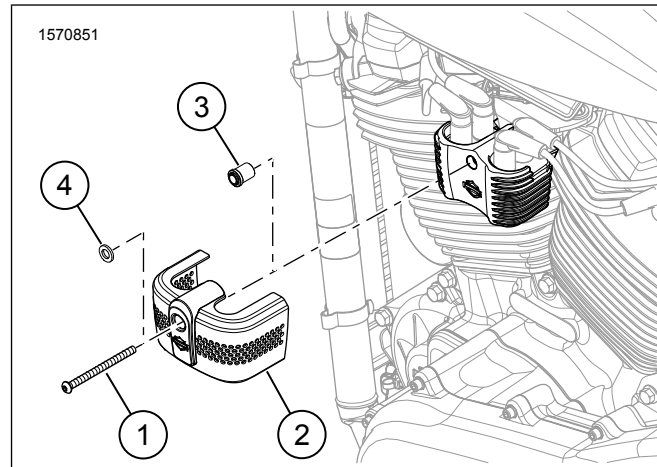

POKROV TULJAVE

SPLOŠNO

Številke kompletov

57300213, 57300214, 57300289

Modeli

Za informacije o prileganju modelu si oglejte Maloprodajni katalog P&A ali razdelek Deli in dodatki na www.harley-davidson.com (samo v angleščini).

Vsebina kompleta

Glejte Slika 1 in Preglednica 1.

⚠ OPOZORILO

Varnost voznika in sopotnika je odvisna od pravilne namestitve tega sklopa. Če sami ne zmorete opraviti postopka ali nimate ustreznega orodja, naj montažo opravi serviser Harley-Davidson. Napačna montaža tega sklopa lahko povzroči hude poškodbe ali smrt. (00308b)

MONTAŽA

1. Odstranite glavno varovalko. Glejte lastnikov priročnik.
2. Odstranite Originalna oprema (OE) montažni vijak tuljave. Zavržite.
3. Namestite tuljavo prek tuljave.
  - a. **Kompleta: 57300213, 57300214.** Vijak (1) in pokrov tuljave (2).
  - b. **Kompleta: 57300289.** Vijak (1), podložka (4), pokrov tuljave (2) in distančnik (3).
4. Privijte vijak (1).
  - a. **Kompleti: 57300213, 57300214.**
    Navor: 14,9–18,9 N·m (11–14 ft-lbs)
  - b. **Kompleti: 57300289.**
    Navor: 14,9–16,3 N·m (11–12 ft-lbs)

Servisni deli

Slika 1. Servisni deli

Preglednica 1. Servisni deli

Komplet	Del	Opis (Količina)	Št. dela
57300213	1	Vijak, kromiran	10200731
	2	Pokrov tuljave	Ni naprodaj ločeno
57300214	1	Vijak, črn	10200730
	2	Pokrov tuljave	Ni naprodaj ločeno
57300289	1	Vijak, prevlečen s cinkom	10201184
	2	Pokrov tuljave	Ni naprodaj ločeno
	3	Distančnik	12400199
	4	Podložka	10300130