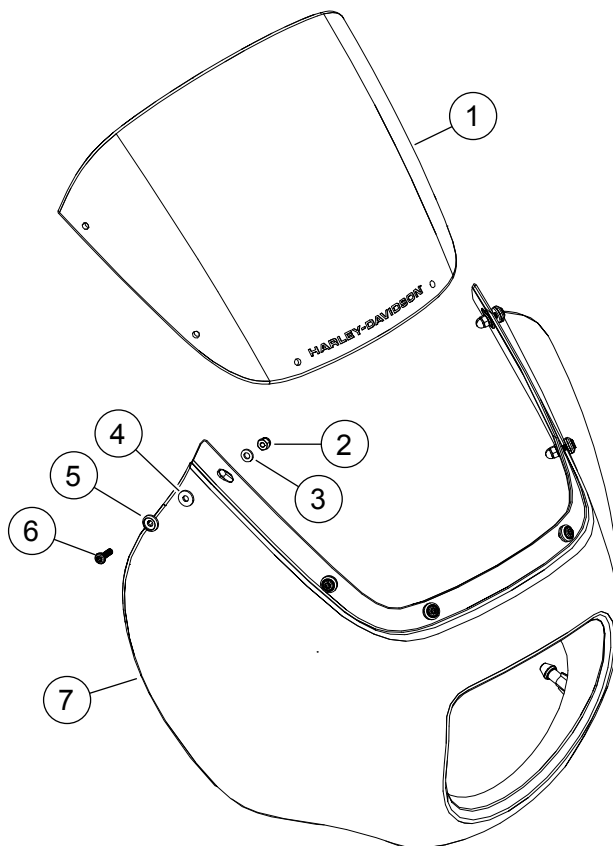

(1) Требуется затяжка до значения крутящего момента или умеренное использование других инструментов и техник

СОСТАВ КОМПЛЕКТА

1315441

Рисунок 1. Запасные части: Компоненты спинки сиденья водителя

Таблица 2. Список запасных частей: Компоненты спинки сиденья водителя

<input checked="" type="checkbox"/>	Позиция	Кол-во	Описание	№ детали	Примечание
<input type="checkbox"/>	1	1	Ветровое стекло	57400399	
<input type="checkbox"/>	2	6	Гайка, колпачковая	10100131	
<input type="checkbox"/>	3	6	Шайба, плоская	10300189	
<input type="checkbox"/>	4	6	Шайба, резиновая	10300211	
<input type="checkbox"/>	5	6	Шайба, специальная	10300212	
<input type="checkbox"/>	6	6	Винт, TORX с цилиндрической головкой, 8-32	10200999	2–2,3 N·m (18–20 in-lbs)
<input type="checkbox"/>	7	1	Четырехгранный обтекатель	Не продается отдельно	