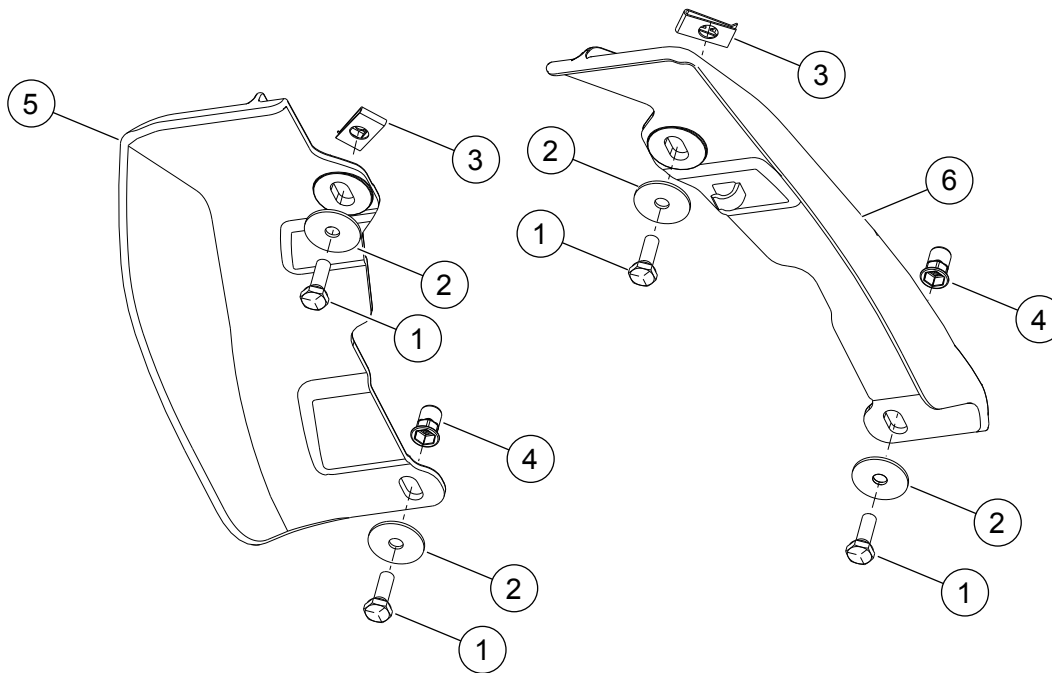

1. Neħħi u armi r-ritenitur tal-wajer tal-plagg tal-ispark plug ta' wara.
2. Figura 1 Installa l-iskorfina tal-velocità (3) minn toqba kbira bin-naħa ċ-ċatta t'hares 'l isfel.
 - a. Allinja t-toqob bil-kamin mat-toqob iż-żgħar tal-immuntar fil-panċa.
3. Figura 1 Installa l-iskorfina speċjali (4) fit-toqba eżagonali tal-qiegħ (2).
 - a. Ara Figura 3 u Tabella 1 Installa l-washer (2) mal-vit (1).
 - b. Daħħal il-vit (1) kompletament fl-iskorfina speċjali (4).
 - c. Agħfas assemblaġġ tal-iskorfina speċjali b'mod sod kontra l-crossmember.
 - d. Issikka l-vit (1) (madwar 2-1/2 dawriet).
Momentum: 6,8 N·m (60 **in-lbs**)
 - e. Neħħi l-vit (1) u l-washer (2).
 - f. Irrepeti l-proċedura għan-naħa opposta.

is05439

1. Vit (4)
2. Woxer (4)
3. Diflettur tal-lemin
4. Diflettur tax-xellug
5. Klipp tal-kejbil tal-ispark plug

Figura 2. Installazzjoni tad-Defletturi tal-Arja

PARTS TAS-SERVICE

Tabella 1. Parts tas-Service

Item	Deskrizzjoni (Kwantità)	In-Numru tal-Part
1	Vit (4)	3787
2	Washer çatt (4)	6036
3	Speed nut (skorfina) (2)	8108
4	Skorfina speċjali (2)	8194
5	Diflettur tal-arja tal-qafas tan-nofs, lemin (għal 58167-09)	58167-09
	Diflettur tal-arja tal-qafas tan-nofs, lemin (għal 58002-09A, mingħajr fann tax-xaži)	58002-09
	Diflettur tal-arja tal-qafas tan-nofs, lemin (għal 57200157, bil- fann tax-xaži)	58167-09
	Diflettur tal-arja tal-qafas tan-nofs, lemin trasluċidu	57200243
6	Deflettur tal-arja fil-frejm tan-nofs, xellug	58169-09
	Diflettur tal-arja, xellug trasluċidu	57200256

is05434

Figura 3. Parts tas-Service: Qafas tan-Nofs tad-Difletturi tal-Arja