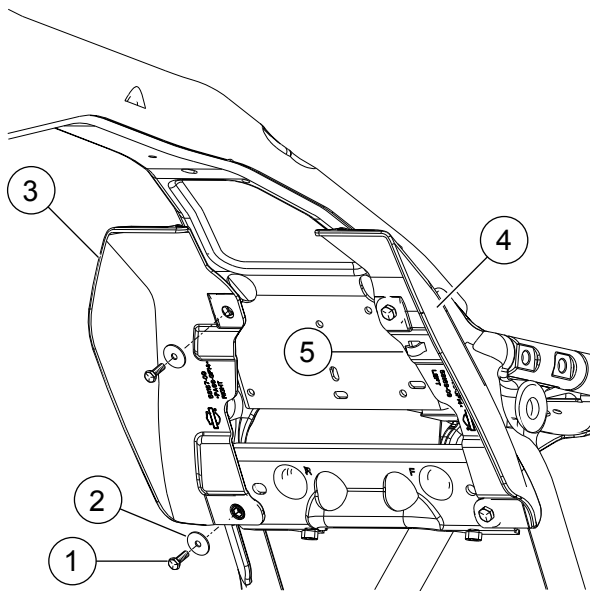

1. Neħħi u armi r-ritenitur tal-wajer tal-plagg tal-ispark plug ta' wara.
2. Figura 1 Installa l-iskorfina tal-velocità (3) minn toqba kbira bin-naħa ċ-ċatta t'hares 'l isfel.
 - a. Allinja t-toqob bil-kamin mat-toqob iż-żgħar tal-immuntar fil-panċa.
3. Figura 1 Installa l-iskorfina speċjali (4) fit-toqba eżagonali tal-qiegħ (2).
 - a. Ara Figura 3 u Tabella 1 Installa l-washer (2) mal-vit (1).
 - b. Daħħal il-vit (1) kompletament fl-iskorfina speċjali (4).
 - c. Agħfas assemblaġġ tal-iskorfina speċjali b'mod sod kontra l-crossmember.
 - d. Issikka l-vit (1) (madwar 2-1/2 dawriet).
Momentum: 6,8 N·m (60 **in-lbs**)
 - e. Neħħi l-vit (1) u l-washer (2).
 - f. Irrepeti l-proċedura għan-naħa opposta.

5. Installa l-washers (2) u l-viti (1). Issikka.
Momentum: 2,8–3,9 N·m (25–35 **in-lbs**)
6. Qabbad il-wajer tal-ispark plug ta' wara mal-klipp tal-kejbil tad-diflettur tax-xellug (5).

Figura 1. Postijiet tal-Qfieli

is05439

1. Vit (4)
2. Woxer (4)
3. Diflettur tal-lemin
4. Diflettur tax-xellug
5. Klipp tal-kejbil tal-ispark plug

Figura 2. Installazzjoni tad-Defletturi tal-Arja

PARTS TAS-SERVICE

Tabella 1. Parts tas-Service