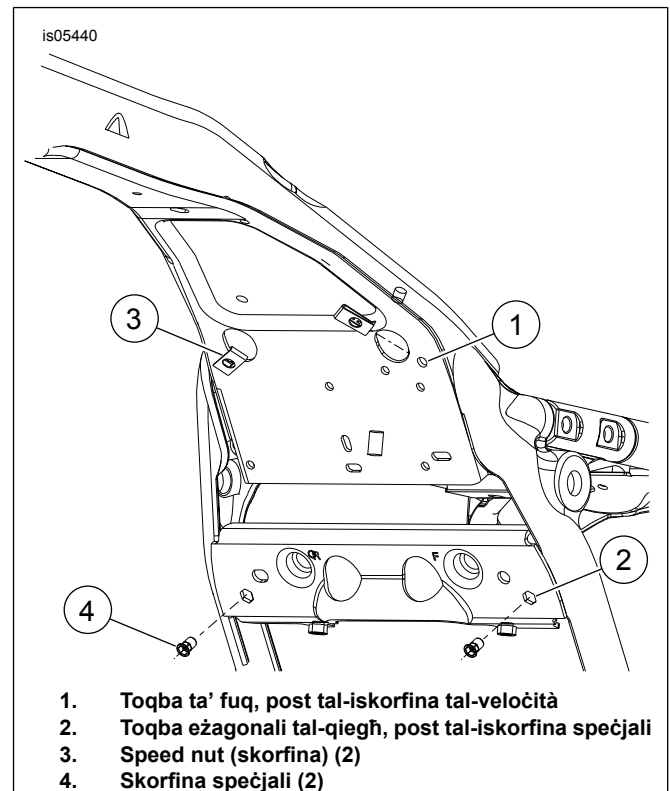

5. Installa l-washers (2) u l-viti (1). Issikka.
Momentum: 2,8–3,9 N·m (25–35 **in-lbs**)
6. Qabbad il-wajer tal-ispark plug ta' wara mal-klipp tal-kejbil tad-diflettur tax-xellug (5).

Figura 1. Postijiet tal-Qfieli

is05439

1. Vit (4)
2. Woxer (4)
3. Diflettur tal-lemin
4. Diflettur tax-xellug
5. Klipp tal-kejbil tal-ispark plug

Figura 2. Installazzjoni tad-Defletturi tal-Arja

PARTS TAS-SERVICE

Tabella 1. Parts tas-Service