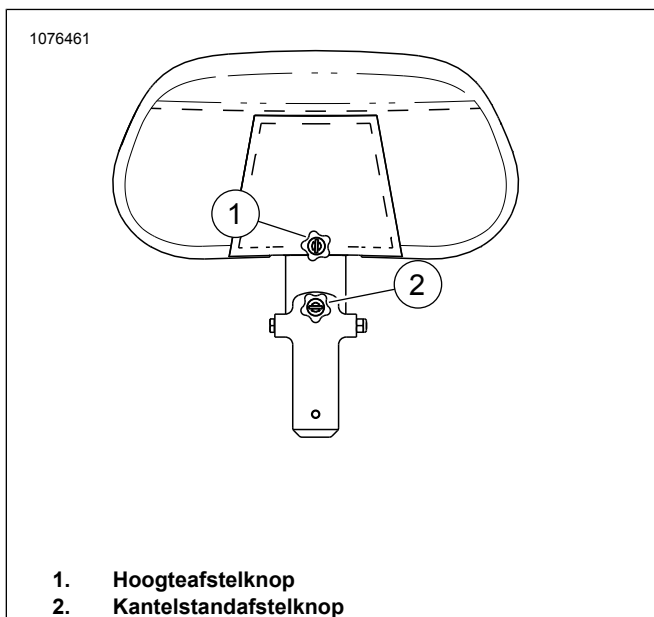

OPMERKING

De houder voor de bestuurdersrugsteun is toegankelijk door het bestuurders- en passagierszadel met de hand te scheiden.

4. Steek, met de bestuurdersrugsteun naar voren geklapt, de onderste montagesteun in de houder die in het zadel is.

OPMERKING

Er is een klikgeluid hoorbaar wanneer de rugsteun op zijn plaats zit.

5. Druk op de rugsteun totdat deze helemaal naar beneden is geschoven.

Afbeelding 2. Gemonteerde afdekking afstellerknop

AFSTELLING

1. Trek de rugsteun omhoog en stel deze naar wens af.

OPMERKING

Afbeelding 3

- *Draai de hoogteafstelknop los om de rugsteun omhoog of omlaag te kunnen schuiven en draai de knop vast om de rugsteun op zijn plaats te vergrendelen.*
- *Draai de kantelstandafstelknop rechts- of linksom om de rugsteun naar voren of achteren te kantelen.*