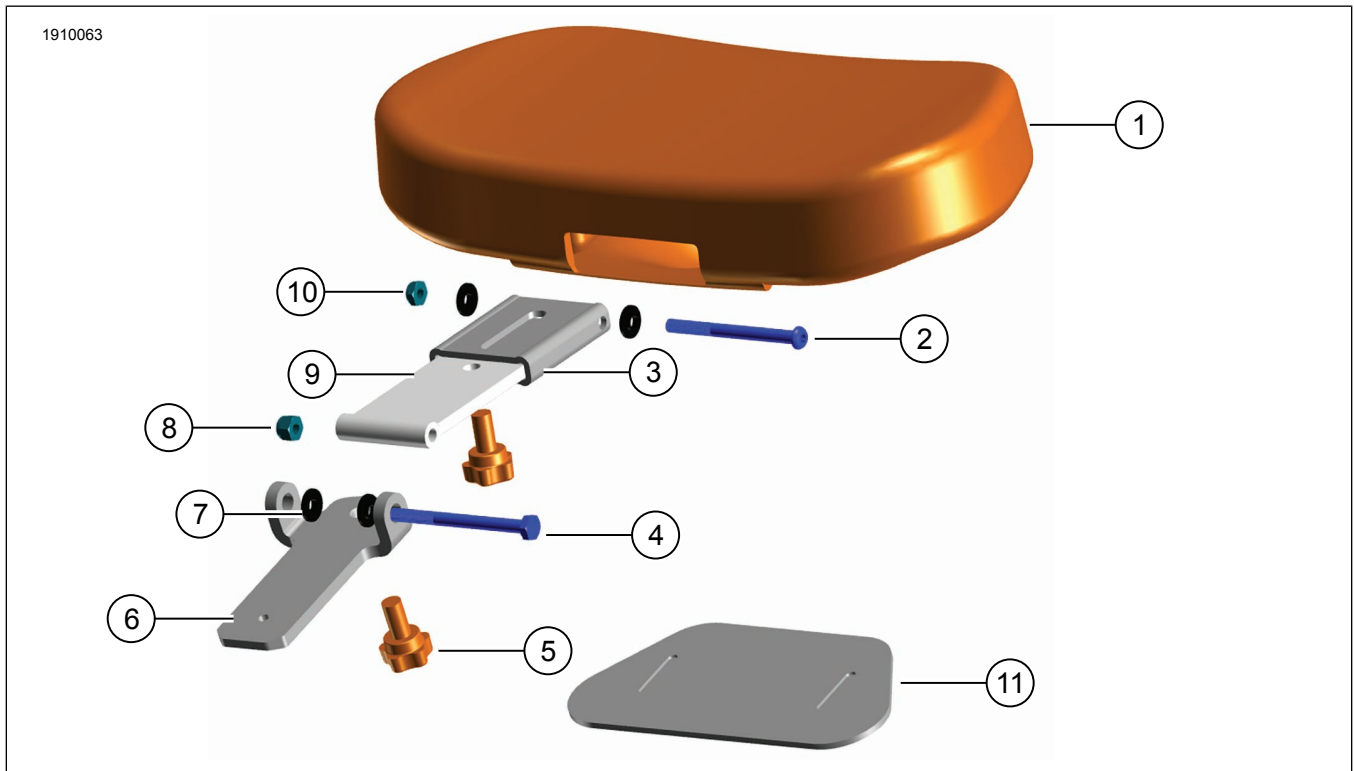

INSTRUCTIES

J06432

2025-01-23

BESTUURDRERSRUGSTEUNSET

ALGEMENE INFORMATIE

Tabel 1. Algemene informatie

Sets	Voorgestelde Tools	Vaardigheidsniveau ⁽¹⁾
52300409, 52300745	Veiligheidsbril	

(1) Alleen eenvoudige hulpmiddelen en technieken zijn nodig

SETINHOUD

Afbeelding 1. Setinhoud: Rugsteun - Bestuurder

Tabel 2. Setinhoud: Bestuurdersrugsteunsets

Controleer of alle inhoud aanwezig is in de kit voordat u onderdelen van het voertuig installeert of verwijderd.					
<input checked="" type="checkbox"/>	Onder-deel	Aan-tal	Beschrijving	Onderdeelnr.	Opmerkingen
<input type="checkbox"/>	1	1	Rugsteun	Niet afzonderlijk verkrijgbaar	
<input type="checkbox"/>	2	1	Bout, bolkop	Niet afzonderlijk verkrijgbaar	
<input type="checkbox"/>	3	1	Scharnierrugsteun	Niet afzonderlijk verkrijgbaar	
<input type="checkbox"/>	4	1	Bout met zeskantkop klasse 8, zwart	Niet afzonderlijk verkrijgbaar	
<input type="checkbox"/>	5	2	Afstelknop	51868-06A	
<input type="checkbox"/>	6	1	Onderste montagebeugel	Niet afzonderlijk verkrijgbaar	
<input type="checkbox"/>	7	4	Borstboutonderlegging, nylon	Niet afzonderlijk verkrijgbaar	
<input type="checkbox"/>	8	1	Borgmoer, roestvrij staal, zwart oxide	Niet afzonderlijk verkrijgbaar	
<input type="checkbox"/>	9	1	Bovenste montagebeugel	Niet afzonderlijk verkrijgbaar	
<input type="checkbox"/>	10	1	Borgmoer, roestvrij staal	Niet afzonderlijk verkrijgbaar	
<input type="checkbox"/>	11	1	Afdekking stelknop	50700055	

1. Hoogteafstelknop
2. Kantelstandafstelknop

Afbeelding 3. Afstelknoppen rugsteun bestuurder