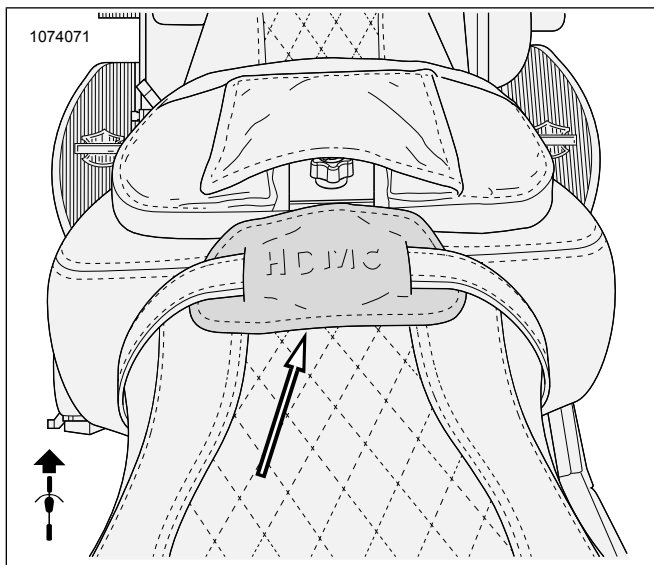

VERWIJDEREN

1. Verwijder het zadel. Zie de servicehandleiding.
2. Verwijder een zijde van de steunriem. Zie servicehandleiding.

INSTALLEREN

1. Afbeelding 2 Laat de handgreepriem door de afdekking van de stelknop lopen.
2. Bevestig de handgreep aan het voertuig.
3. Bevestig het zadel. Trek na montage het zadel omhoog om te controleren of het goed vastzit. Zie de servicehandleiding.

OPMERKING

De houder voor de bestuurdersrugsteun is toegankelijk door het bestuurders- en passagierszadel met de hand te scheiden.

4. Steek, met de bestuurdersrugsteun naar voren geklapt, de onderste montagesteun in de houder die in het zadel is.

OPMERKING

Er is een klikgeluid hoorbaar wanneer de rugsteun op zijn plaats zit.

5. Druk op de rugsteun totdat deze helemaal naar beneden is geschoven.

Afbeelding 2. Gemonteerde afdekking afstellerknop

AFSTELLING