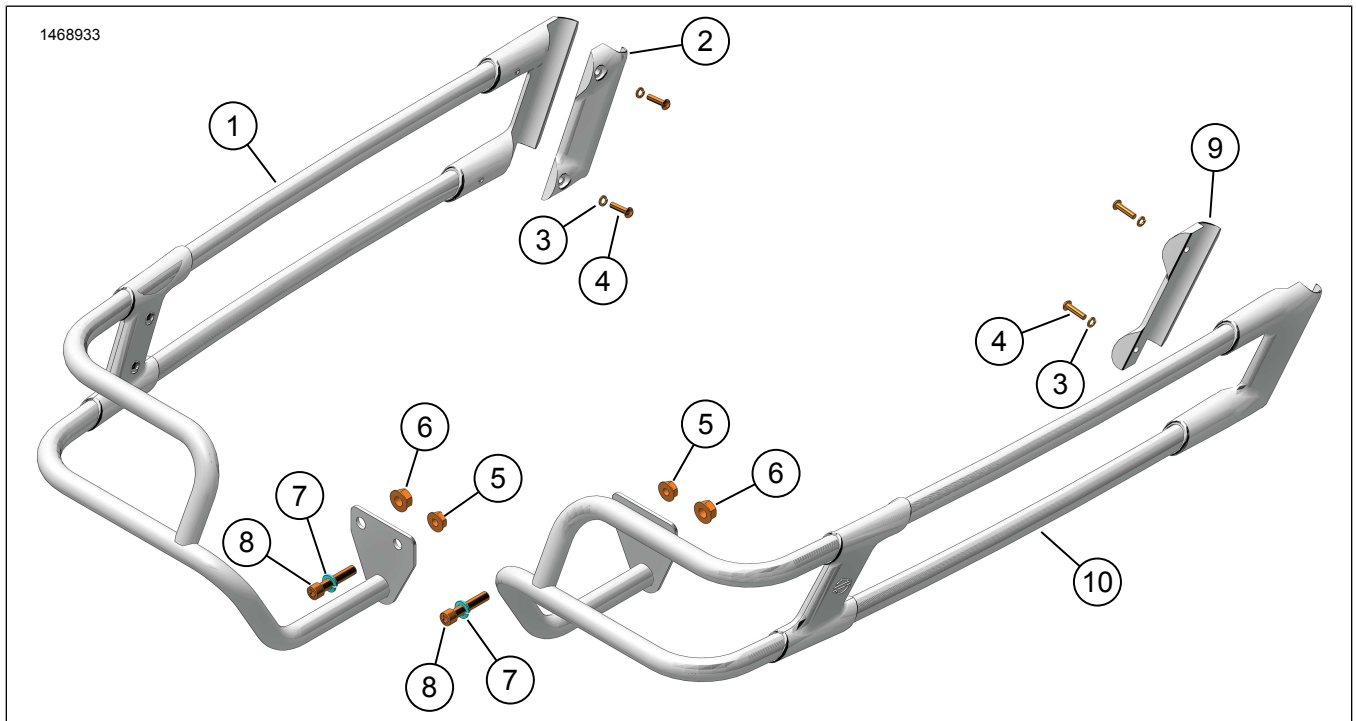

Tabell 2. Settets innhold: Sett med beskyttelsesskinner til salvesker (90201902 / 90201903)

SETT MED BESKYTTELSESSKINNER TIL SALVESKER

GENERELL INFORMASJON

Tabell 1. Generell informasjon

Sett	Anbefalte verktøy	Ferdighetsnivå⁽¹⁾
90201902, 90201903, 90202916, 90202917	Vernebriller, momentnøkkel	

(1) Du må ha og kunne bruke en momentnøkkel eller annet egnet verktøy

SETTETS INNHOLD (90201902 / 90201903)

Figur 1. Settets innhold: Sett med beskyttelseSSkinner til salvesker (90201902 / 90201903)