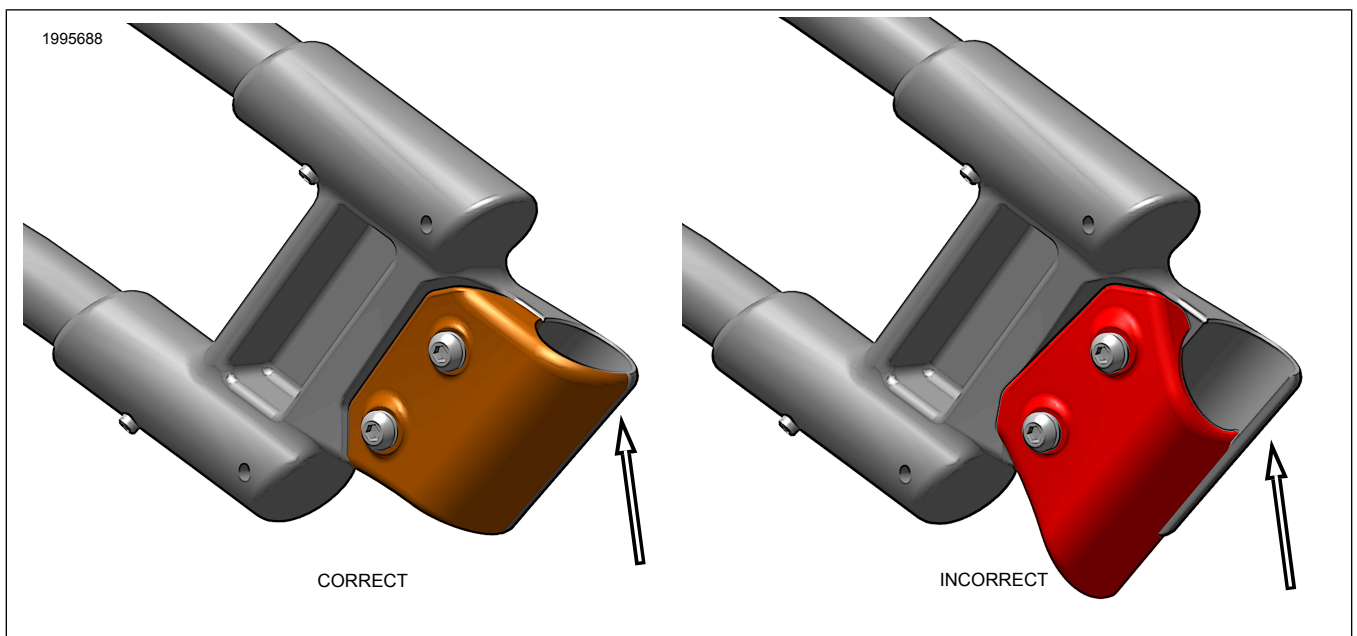

Figur 5. Klemmens retning for sett 90202916 / 90202917

3. Gjenta monteringen på motsatt side.

FERDIG

1. Monter salveskene. Se brukerhåndboken.

MERK

De fremre beskyttelsesskinnene har utstikkende skruer som vender mot salveskene. Unngå skade på salveskene ved å sørge for at settskruene ikke berører salvesken under montering av salvesken.