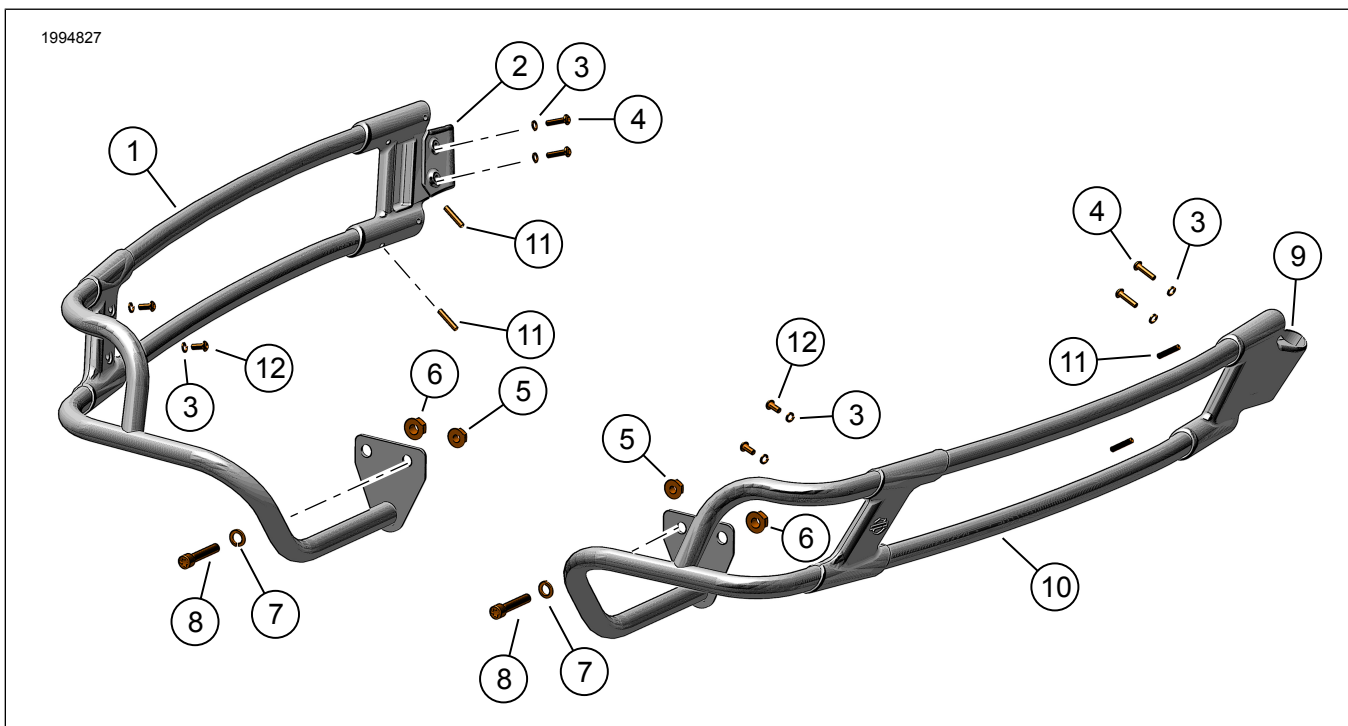

Tabell 3. Settets innhold: Sett med beskyttelsesskinner til salvesker (90202916 / 90202917)

☒	Kontroller at alt innholdet er med i settet før du begynner å montere eller fjerne deler fra kjøretøyet.				
Element	Mengde	Beskrivelse	Delenr.	Merknader	
☐	1	1	Beskyttelsesskinne til salveske, venstre, krom (deler inkludert 2–8)	90201950	I sett 90201903
☐	1	1	Beskyttelsesskinne til salveske, venstre, svart (deler inkludert 2–8)	90201948	I sett 90201902
☐	2	1	Klemme (venstre)	Selges ikke separat	
☐	3	4	Låsering, liten	7069	
☐	4	4	Skrue	4846	
☐	5	2	Mutter (liten)	7531	
☐	6	2	Mutter (stor)	7601	
☐	7	2	Låsering (stor)	94081-90T	
☐	8	2	Skrue (kort)	94583-98	
☐	9	1	Klemme (høyre)	Selges ikke separat	
☐	10	1	Beskyttelsesskinne til salveske, høyre, krom (deler inkludert 3–9)	90201949	I sett 90201903
☐	10	1	Beskyttelsesskinne til salveske, høyre, svart (deler inkludert 3–9)	90201947	I sett 90201902

INNHOOLD I PAKKEN (90202916 / 90202917)

Figur 2. Settets innhold: Sett med beskyttelsesskinner til salvesker (90202916 / 90202917)