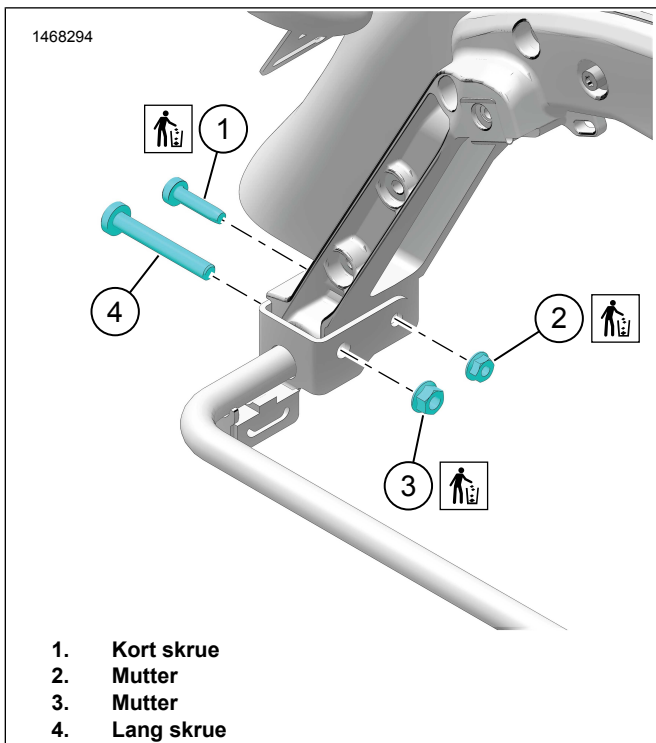

Kontakt Harley-Davidson Customer Support Center på 1-800-258-2464 (kun i USA) eller 1-414-343-4056.

Installasjonskrav

▲ ADVARSEL

Føreren og passasjerens sikkerhet avhenger av korrekt montering av dette settet. Hvis du ikke er i stand til å utføre prosedyren eller ikke har de nødvendige verktøyene, bør du få en Harley-Davidson-forhandler til å utføre monteringen. Feilaktig montering av dette settet kan utgjøre en fare for liv og helse. (00308b)

KLARGJØRE

1. Fjern begge salveskene. Se brukerhåndboken.

FJERN

1. Se figur 3. Fjern eksisterende deler:
 - a. Kort skrue (1) og mutter (2). Kast delene du ikke trenger.
 - b. Lang skrue (4) og mutter (3). Kast mutteren.

Figur 3. Fjerning av del

MONTER

1. Se figur 4. Monter beskyttelsesskinnene på salveskene på én side av gangen.
 - a. Monter den bakre beskyttelsesskinnen på salveskestøtten.
 - b. Fest beskyttelsesskinnen (1) med en kort skrue (3), en stor låseskive (4) og en mutter (5). La festene være løse.
 - c. Sett inn den opprinnelige lange skruen (2) og sett på mutteren (6). La festene være løse.
2. Se figur 4. Monter den fremre beskyttelsesskinnen på salveskestøtten.
 - a. Plasser den fremre beskyttelsesskinnen (1) på salveskestøtten.

- b. Fest med klemme (7), små låseskiver (8) og skruer (9).
- c. For sett 90201902 / 90201903, stram de fremre klemmeskrueene (9).
Tiltrekningsmoment: 7,3 N·m (65 in-lbs)
- d. Se figur 5. For sett 90202916 / 90202917, identifiser riktig klemmeposisjon (venstre eller høyre) som angitt på baksiden av delen. Monter korrekt som vist.
- e. For sett 90202916 / 90202917, stram de fremre klemmeskrueene (9).
Tiltrekningsmoment: 3,7–4,5 N·m (33–40 in-lbs)
- f. For alle sett, stram den ytre skruen (2) og mutteren (6).
Tiltrekningsmoment: 40,7–50,2 N·m (30–37 ft-lbs)
- g. For alle sett, stram den indre skruen (3) og mutteren (5).
Tiltrekningsmoment: 20,3–27,1 N·m (15–20 ft-lbs)