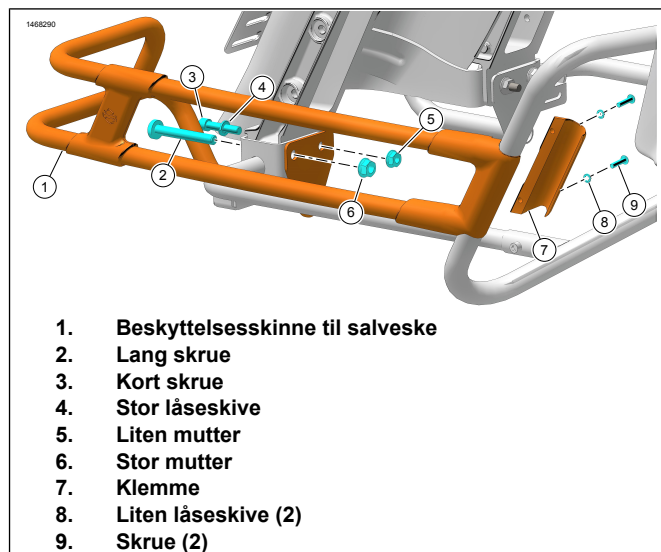

Figur 4. Beskyttelsesskinne til salveske