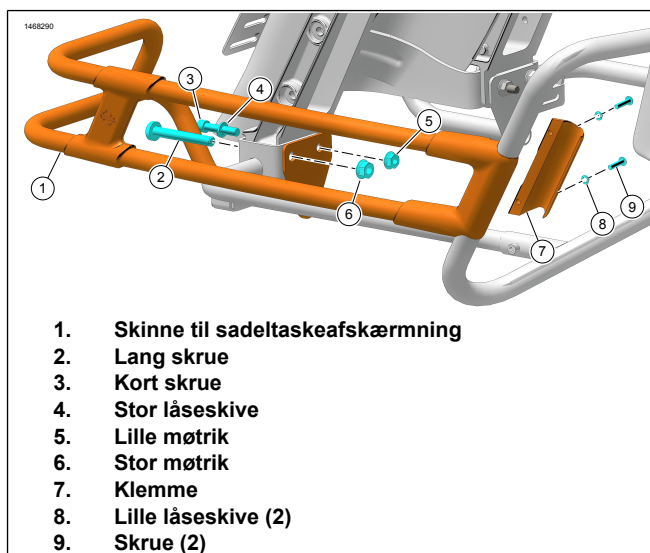

Figur 4. Skinne til sadeltaskeafskærmning