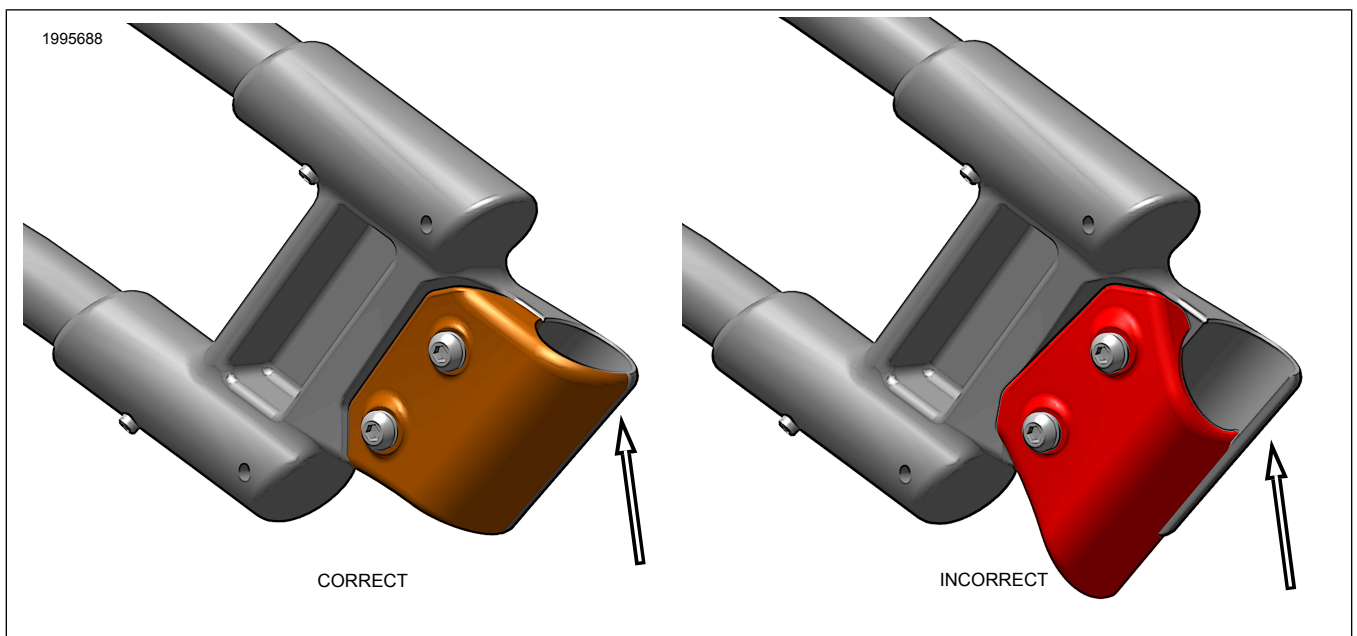

Figur 5. Sæt 90202916/90202917 klemmeorientering

3. Gentag montering på modsatte side.

UDFØRT

1. Monter sadeltasker. Se instruktionsbogen.

BEMÆRK

Forskinner har fremspringende sætskruer, der vender mod sadeltasker. Undgå at beskadige sadeltaskerne ved at sørge for, at sætskruerne ikke rører ved sadeltasken under monteringen af sadeltaske.