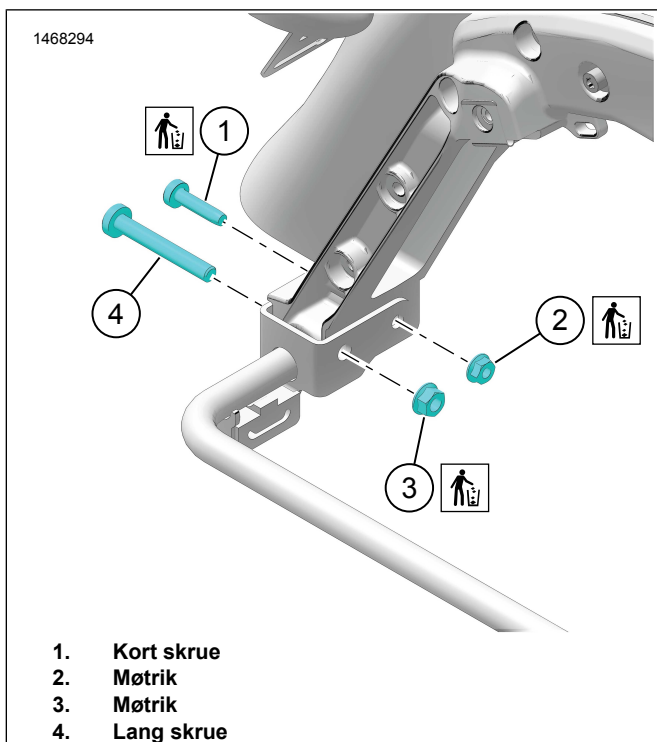

Kontakt Harley-Davidson Customer Support Center på 1-800-258-2464 (kun USA) eller 1-414-343-4056.

Installationskrav

▲ ADVARSEL

Førerens og passagerens sikkerhed afhænger af, at dette sæt monteres korrekt. Hvis du ikke magter proceduren eller ikke har de korrekte værktøjer, skal du få en Harley-Davidson forhandler til at udføre monteringen. Forkert montering af sættet kan resultere i dødsfald eller alvorlig personskade. (00308b)

KLARGØR

1. Afmonter begge sadeltaske. Se instruktionsbogen.

AFMONTER

1. Se Figur 3. Fjern eksisterende hardware:
 - a. Kort skrue (1) og møtrik (2). Kasser hardwaren.
 - b. Lang skrue (4) og møtrik (3). Kassér møtrik.

Figur 3. Fjernelse af hardware

MONTERING

1. Se Figur 4. Monter skinne til sadeltaskeafskærmning på én side ad gangen:
 - a. Monter den bagerste skinne til sadeltaskeafskærmning.
 - b. Fastgør skinnen til sadeltaskeafskærmningen (1) med en kort skrue (3), stor låseskive (4) og møtrik (5). Lad monteringsbeslag sidde løst.
 - c. Monter originalt udstyr (OE), lang skrue (2) og møtrik (6). Lad monteringsbeslag sidde løst.
2. Se Figur 4. Monter skinnen til forafskærmningen på sadeltaskebeslaget.
 - a. Placer forsiden af skinnen til sadeltaskeafskærmningen (1) på beslaget.