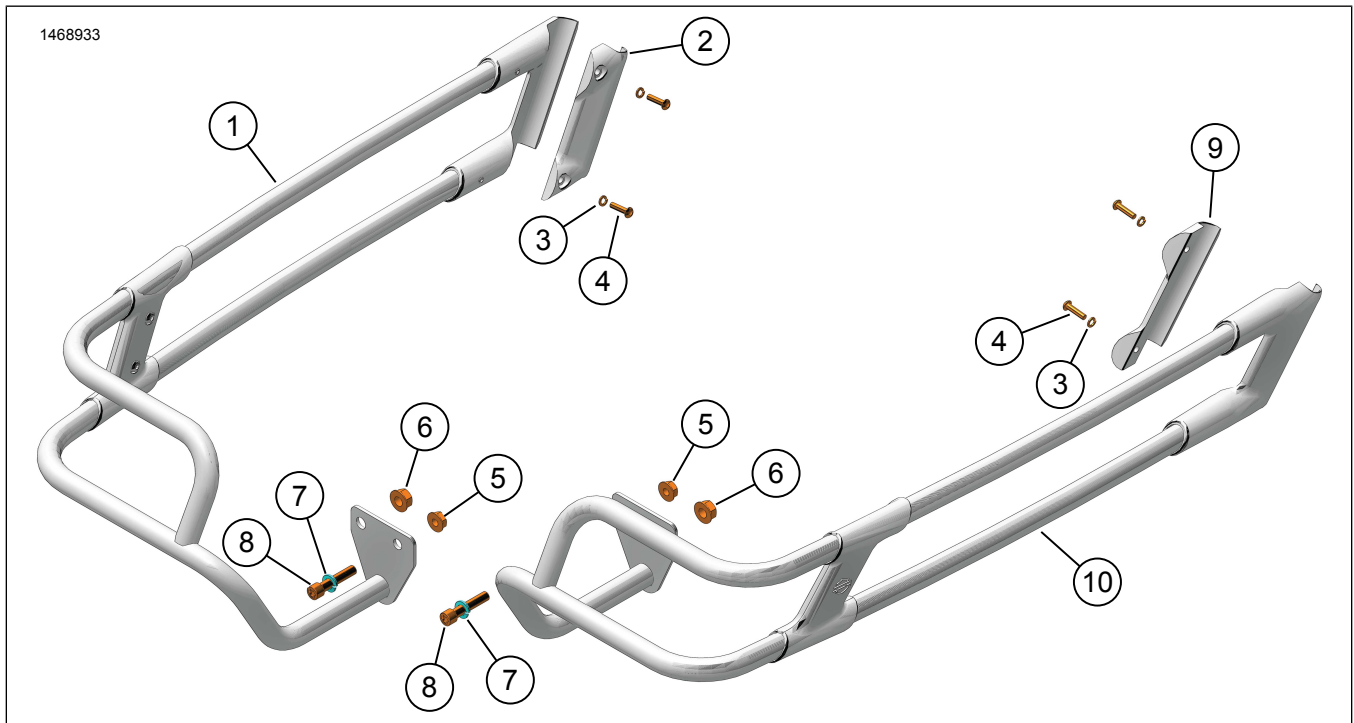

SKINNESÆT TIL SADELTASKEAFSKÆRMNING

GENEREL INFORMATION

Tabel 1. Generelle oplysninger

Sæt	Foreslåede værktøjer	Færdighedsniveau ⁽¹⁾
90201902, 90201903, 90202916, 90202917	Sikkerhedsbriller, momentskruenøgle	

(1) Stramning til drejningsmomentværdi eller andre moderate påkrævede værktøjer og teknikker

SÆTTETS INDHOLD (90201902 / 90201903)

Figur 1. Sættets indhold: Skinne til sadeltaskeafskærmningssæt (90201902/90201903)

Figur 3. Fjernelse af hardware

MONTERING

1. Se Figur 4. Monter skinne til sadeltaskeafskærmning på én side ad gangen:
 - a. Monter den bagerste skinne til sadeltaskeafskærmning.
 - b. Fastgør skinnen til sadeltaskeafskærmningen (1) med en kort skrue (3), stor låseskive (4) og møtrik (5). Lad monteringsbeslag sidde løst.
 - c. Monter originalt udstyr (OE), lang skrue (2) og møtrik (6). Lad monteringsbeslag sidde løst.
2. Se Figur 4. Monter skinnen til forafskærmningen på sadeltaskebeslaget.
 - a. Placer forsiden af skinnen til sadeltaskeafskærmningen (1) på beslaget.