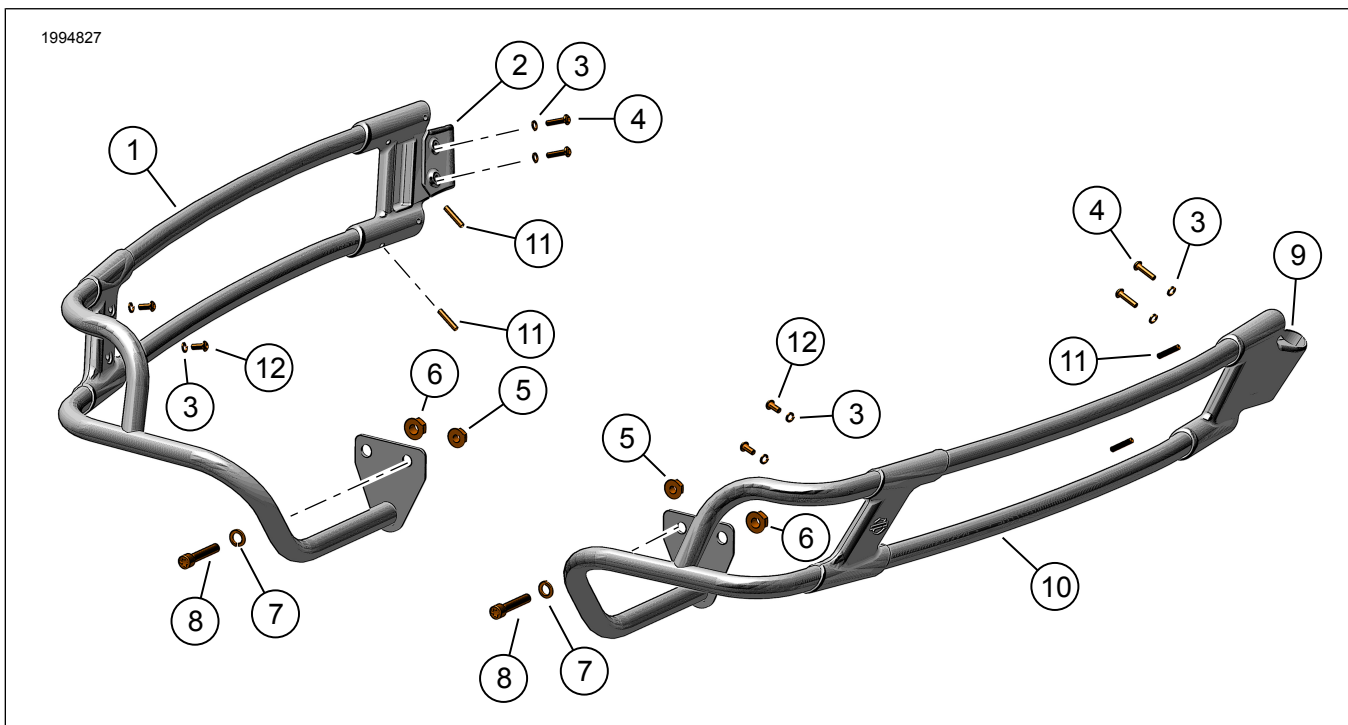

Tabel 3. Sættets indhold: Skinne til sadeltaskeafskærmningssæt (90202916/90202917)

☒	Kontrollér, at alle dele er i sættet, inden du monterer eller afmonterer elementer fra køretøjet.				
	Punkt	Antal	Beskrivelse	Delnr.	Noter
☐	1	1	Skinne til sadeltaskeafskærmning, venstre, krom (dele inkluderet 2-8)	90201950	I sæt 90201903
☐	1	1	Skinne til sadeltaskeafskærmning, venstre, sort (dele inkluderet 2-8)	90201948	I sæt 90201902
☐	2	1	Klemme (venstre)	Sælges ikke separat	
☐	3	4	Låseskive, lille	7069	
☐	4	4	Skrue	4846	
☐	5	2	Møtrik (lille)	7531	
☐	6	2	Møtrik (stor)	7601	
☐	7	2	Låseskive (stor)	94081-90T	
☐	8	2	Skrue (kort)	94583-98	
☐	9	1	Klemme (højre)	Sælges ikke separat	
☐	10	1	Skinne til sadeltaskeafskærmning, højre, krom (dele inkluderet 3-9)	90201949	I sæt 90201903
☐	10	1	Skinne til sadeltaskeafskærmning, højre, sort (dele inkluderet 3-9)	90201947	I sæt 90201902

SÆTTETS INDHOLD (90202916 / 90202917)

Figur 2. Sættets indhold: Skinne til sadeltaskeafskærmningsæt (90202916/90202917)