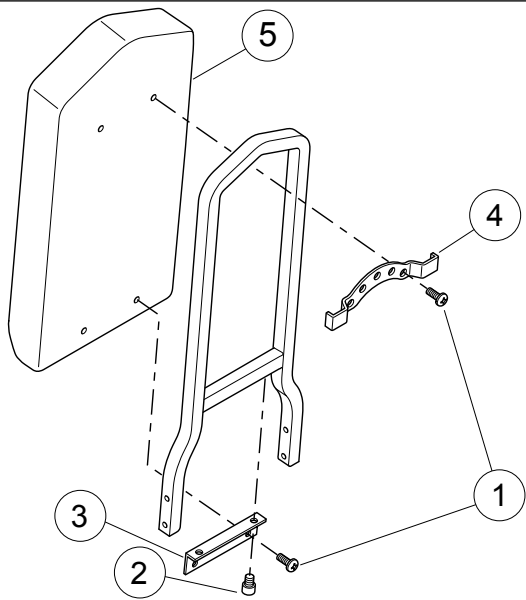

INSTALLEREN

1. Tast met uw hand het rugsteunmateriaal af om de montagegaten te vinden.
2. Snijd voorzichtig de kunststof regenafdichting uit de schroefgaten in het rugsteunkussen, om te voorkomen dat de kunststof in de schroefdraden vast komt te zitten.
3. Zie Afbeelding 1 t/m 5 en de tabellen voor de diverse rugsteunmodellen. Bij modellen met rugsteun(en) bevestigt u de rugsteun aan de sissy bar met behulp van de steun en bouten zoals weergegeven in de illustraties.
4. Draai alle bouten stevig vast. Niet te strak.

Afbeelding 1. Serviceonderdelen, rugsteunkussensets nr. 1

Afbeelding 2. Serviceonderdelen, rugsteunkussensets nr. 2

Afbeelding 3. Serviceonderdelen, rugsteunkussensets nr. 3

is06810b

Afbeelding 4. Serviceonderdelen, rugsteunkussensets nr. 4

is06828b

Afbeelding 5. Serviceonderdelen, rugsteunkussensets nr. 4

is06825a

Afbeelding 6. Serviceonderdelen, rugsteunkussensets nr. 5

Tabel 1. Serviceonderdelentabel

Set	Item	Beschrijving (aantal)	Onderdeel Nummer
Nr. 1 SETS: 51667-98 51711-06 52087-98 52412-79A 52532-90 52545-84 52612-95 52626-04 52652-04 52656-04	1	Bout, 1/4-20 x 5/8 in, pancilinder (2)	1000
	2	Bout, 1/4-20 x 3/4 in, platte kop	1602
	3	Steun, rugsteun	52771-82
	4	Rugsteun	Niet afzonderlijk verkrijgbaar
Nr. 2 SETS: 51622-07 51640-06 51641-06 51642-06 52300293 52300301 52300336	1	Bout, 1/4-20 x 5/8 in, pancilinder (2)	1000
	2	Rugsteun	Niet afzonderlijk verkrijgbaar
	1	Bout, 1/4-20 x 1 in, platte kop (2)	1617
	2	Bout, 1/4-20 x 1 in, pancilinder (2)	2538
Nr. 3 SETS: 51132-98 52347-97 52348-97 52512-02	3	Rugsteunbeugel	52771-82
	4	Rugsteun	Niet afzonderlijk verkrijgbaar
	1	Bout, 1/4-20 x 5/8 in, pancilinder (4)	1000
	2	Bout, 5/16-18 x 3/8 in, inbus (2)	3531A
Nr. 4 SETS: 52965-98, 91770-85	3	Steun, rugsteun	52424-85
	4	Steun, verchroomd	Niet afzonderlijk verkrijgbaar
	5	Rugsteunkussen	Niet afzonderlijk verkrijgbaar
Nr. 5 SETS: 52300013, 52300038	1	Bout, 1/4-20 x 5/8 in, pancilinder	1000
	2	Rugsteun	Niet afzonderlijk verkrijgbaar