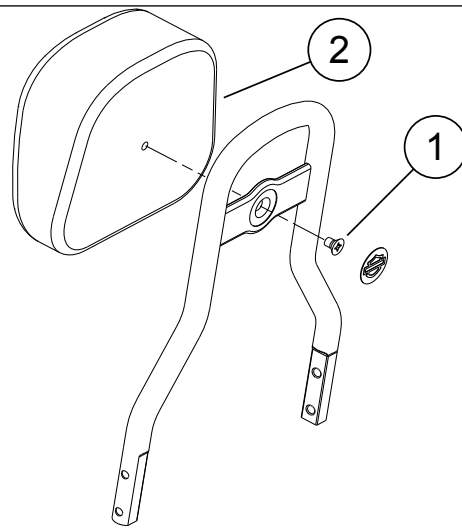

INSTALLEREN

1. Tast met uw hand het rugsteunmateriaal af om de montagegaten te vinden.
2. Snijd voorzichtig de kunststof regenafdichting uit de schroefgaten in het rugsteunkussen, om te voorkomen dat de kunststof in de schroefdraden vast komt te zitten.
3. Zie Afbeelding 1 t/m 5 en de tabellen voor de diverse rugsteunmodellen. Bij modellen met rugsteun(en) bevestigt u de rugsteun aan de sissy bar met behulp van de steun en bouten zoals weergegeven in de illustraties.
4. Draai alle bouten stevig vast. Niet te strak.

Afbeelding 1. Serviceonderdelen, rugsteunkussensets nr. 1

Afbeelding 2. Serviceonderdelen, rugsteunkussensets nr. 2

Afbeelding 3. Serviceonderdelen, rugsteunkussensets nr. 3

is06810b

Afbeelding 4. Serviceonderdelen, rugsteunkussensets nr. 4

is06828b

Afbeelding 5. Serviceonderdelen, rugsteunkussensets nr. 4

is06825a

Afbeelding 6. Serviceonderdelen, rugsteunkussensets nr. 5

Tabel 1. Serviceonderdelentabel

Set	Item	Beschrijving (aantal)	Onderdeel Nummer
Nr. 1 SETS: 51667-98 51711-06 52087-98 52412-79A 52532-90 52545-84 52612-95 52626-04 52652-04 52656-04	1	Bout, 1/4-20 x 5/8 in, pancilinder (2)	1000
	2	Bout, 1/4-20 x 3/4 in, platte kop	1602
	3	Steun, rugsteun	52771-82
	4	Rugsteun	Niet afzonderlijk verkrijgbaar
Nr. 2 SETS: 51622-07 51640-06 51641-06 51642-06 52300293 52300301 52300336	1	Bout, 1/4-20 x 5/8 in, pancilinder (2)	1000
	2	Rugsteun	Niet afzonderlijk verkrijgbaar
	1	Bout, 1/4-20 x 1 in, platte kop (2)	1617
	2	Bout, 1/4-20 x 1 in, pancilinder (2)	2538
Nr. 3 SETS: 51132-98 52347-97 52348-97 52512-02	3	Rugsteunbeugel	52771-82
	4	Rugsteun	Niet afzonderlijk verkrijgbaar
	1	Bout, 1/4-20 x 5/8 in, pancilinder (4)	1000
	2	Bout, 5/16-18 x 3/8 in, inbus (2)	3531A
Nr. 4 SETS: 52965-98, 91770-85	3	Steun, rugsteun	52424-85
	4	Steun, verchroomd	Niet afzonderlijk verkrijgbaar
	5	Rugsteunkussen	Niet afzonderlijk verkrijgbaar
Nr. 5 SETS: 52300013, 52300038	1	Bout, 1/4-20 x 5/8 in, pancilinder	1000
	2	Rugsteun	Niet afzonderlijk verkrijgbaar