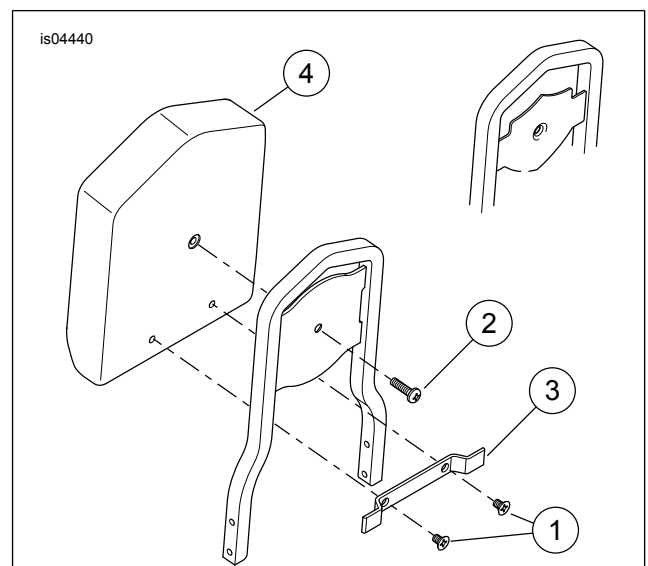

Afbeelding 3. Serviceonderdelen, rugsteunkussensets nr. 3